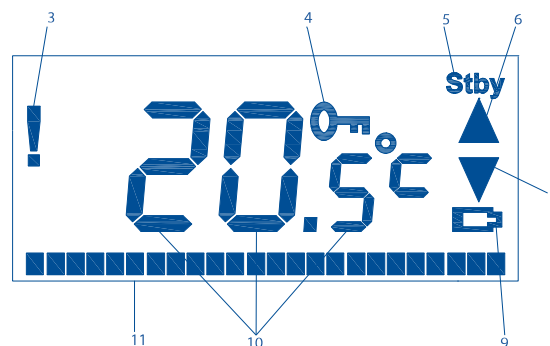

Wavin AHC 9000 trådløs rumtermostat

Wavin AHC 9000 trådløs rumtermostat kan sammen med styreenheden Wavin AHC 9000 anvendes til styring af rumtemperaturen i forbindelse med et gulvvarmeanlæg. Rumtermostaten har et indbygget display, der viser rumtemperaturen. Ved indstilling af termostaten vises indstillingstemperaturen samt andre aktuelle informationer.

OBS: Denne vejledning er gældende for rumtermoster med SW version 0037. Du kan se rumtermostatens SW version, i displayet, når du indsætter batterierne i rumtermostaten.

Overblik over rumtermostaten

Nr	Benævnelse	Symbol	
	Termostat hus		
1			Dreje/tryk knap for indstilling af rumtermostat
2			Låsetap
	Termostat display		
3		!	Advarselssymbol. Hvis dette symbol blinker, har rumtermostaten mistet forbindelsen til styreenheden. Vises symbolet, men uden at blinke, er enten AL lo eller AL Hi overskredet
4		🔒	Viser, at rumtermostaten er låst
5		Stby	Viser at termostaten er i standby mode
6		▲	Viser at der er varmekald fra rumtermostaten. Ved kontrol af signalstyrken angiver pilen signalstyrken af det sendte signal.
8		▼	Ved kontrol af signalstyrken angiver pilen signalstyrken af det modtagne signal.
9		🔋	Lav batteristand
10			Viser aktuell tekst eller tal
11		▬	Under indstillingen vises der i bunden af displayet en bjælke, der går ud fra midten. Når indstillingstemperaturen hæves, vil bjælken udvide sig til højre og hvis indstillingstemperaturen sænkes, vil bjælken udvide sig til venstre

vinduespartier. Rumtermostaten må ikke installeres tæt på metaldele eller andre genstande, som kan forstyrre radiosignalerne. Rumtermostaten skal monteres minimum ca. 2 m fra styreenheden.

Specifikationer