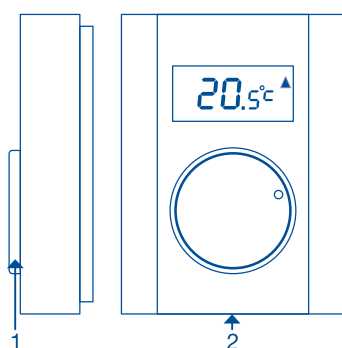

Wavin AHC 9000 trådløs rumtermostat

Wavin AHC 9000 trådløs rumtermostat kan sammen med styreenheden Wavin AHC 9000 anvendes til styring af rumtemperaturen i forbindelse med et gulvvarmeanlæg. Rumtermostaten har et indbygget display, der viser rumtemperaturen. Ved indstilling af termostaten vises indstillingstemperaturen samt andre aktuelle informationer.

OBS: Denne vejledning er gældende for rumtermoster med SW version 0037. Du kan se rumtermostatens SW version, i displayet, når du indsætter batterierne i rumtermostaten.

Overblik over rumtermostaten

Nr	Benævnelse	Symbol	
	Termostat hus		
1			Dreje/tryk knap for indstilling af rumtermostat
2			Låsetap
	Termostat display		
3		!	Advarselssymbol. Hvis dette symbol blinker, har rumtermostaten mistet forbindelsen til styreenheden. Vises symbolet, men uden at blinke, er enten AL lo eller AL Hi overskredet
4		🔒	Viser, at rumtermostaten er låst
5		Stby	Viser at termostaten er i standby mode
6		▲	Viser at der er varmekald fra rumtermostaten. Ved kontrol af signalstyrken angiver pilen signalstyrken af det sendte signal.
8		▼	Ved kontrol af signalstyrken angiver pilen signalstyrken af det modtagne signal.
9		🔋	Lav batteristand
10			Viser aktuell tekst eller tal
11		▬	Under indstillingen vises der i bunden af displayet en bjælke, der går ud fra midten. Når indstillingstemperaturen hæves, vil bjælken udvide sig til højre og hvis indstillingstemperaturen sænkes, vil bjælken udvide sig til venstre

vinduespartier. Rumtermostaten må ikke installeres tæt på metaldele eller andre genstande, som kan forstyrre radiosignalerne. Rumtermostaten skal monteres minimum ca. 2 m fra styreenheden.

Specifikationer